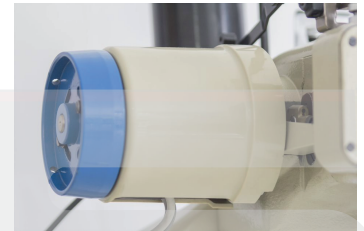

FLATSEAMMER

* Imagen de referencia modelo MLS-KG62

Maquina flatseammer de 4 agujas con cuchilla refilladora y recubridor superior con cadeneta inferior, especial para materiales livianos y semi pesados (fajas, leggings, ropa interior, linea deportiva, etc.) incluye sistema de succión y motor ahorrador direct drive.

Se utiliza para decoración en camisetas, union de prendas, cerrado de leggings, vestidos de baño, fajas de todo tipo y prendas terapeuticas.

4  6 

MLS - KG62

4

6

60/120
UY128GAS

4.5

6.5-13